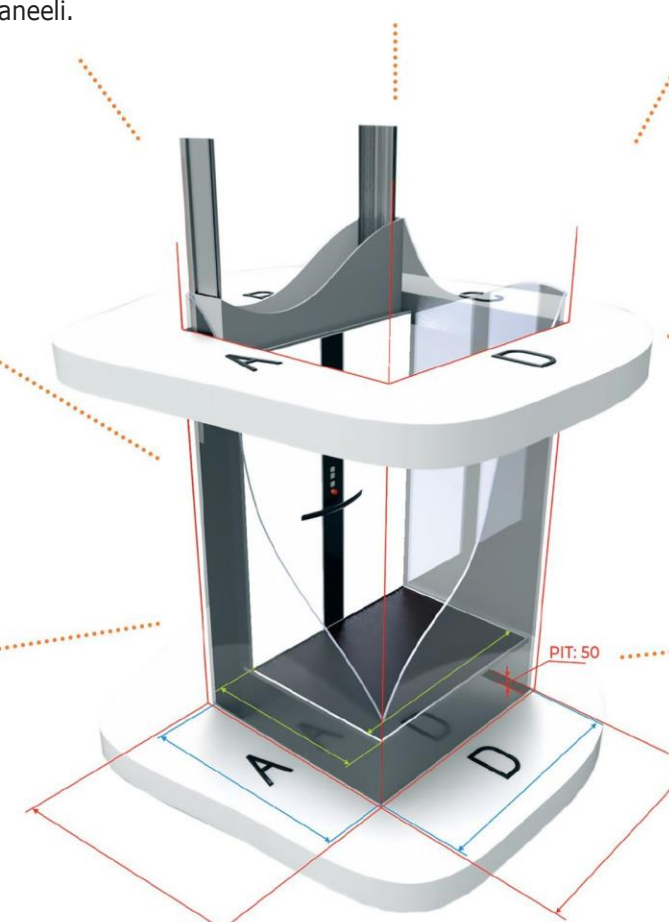

Täyttää suorituskyvyn ja estetiikan ominaisuudet: