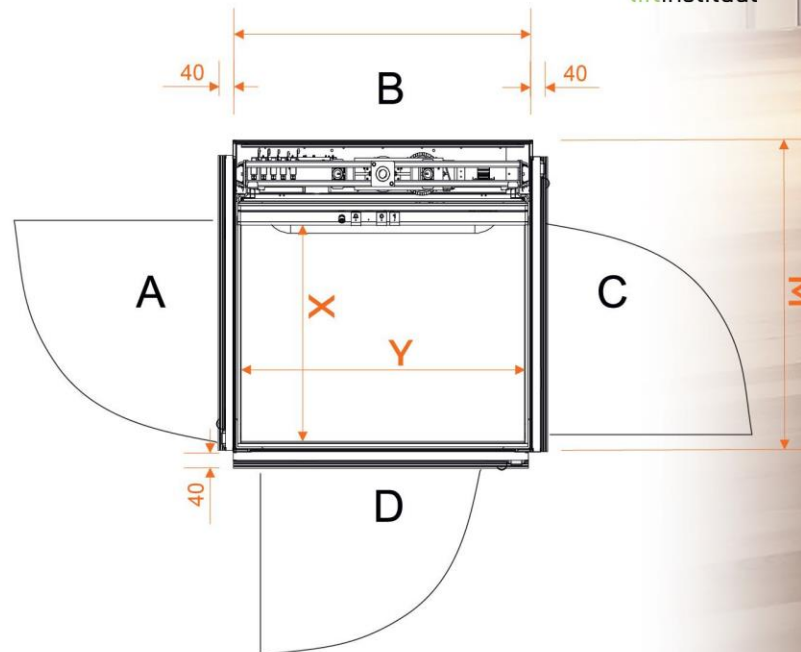

Made by

barduva

AB300

Kevythissi

Nopra Hissi Oy
Lähdetie 26 A
40530 JYVÄSKYLÄ
noprakissa@nopra.fi
www.nopra.fi

MADE IN EU